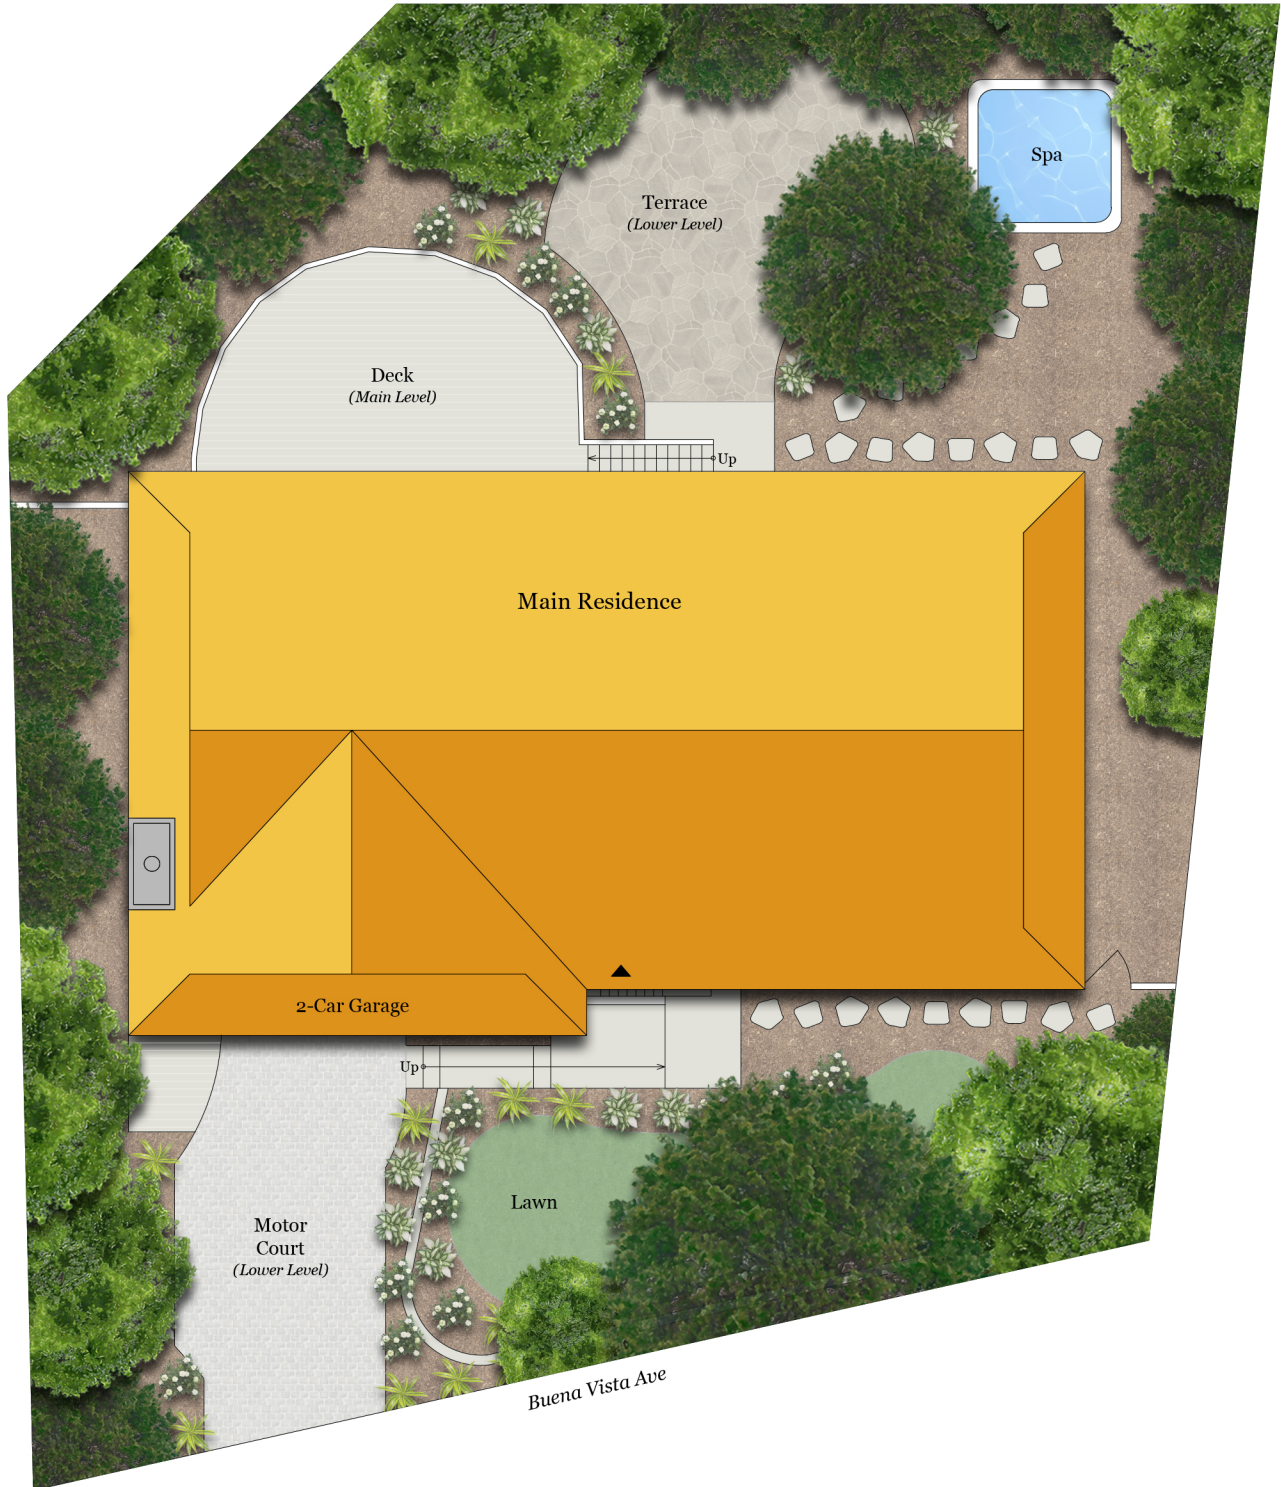

138 BUENA VISTA AVENUE

CORTE MADERA, CA 94925

MAIN LEVEL

LOWER LEVEL

138 BUENA VISTA AVENUE

CORTE MADERA, CA 94925

SITE PLAN