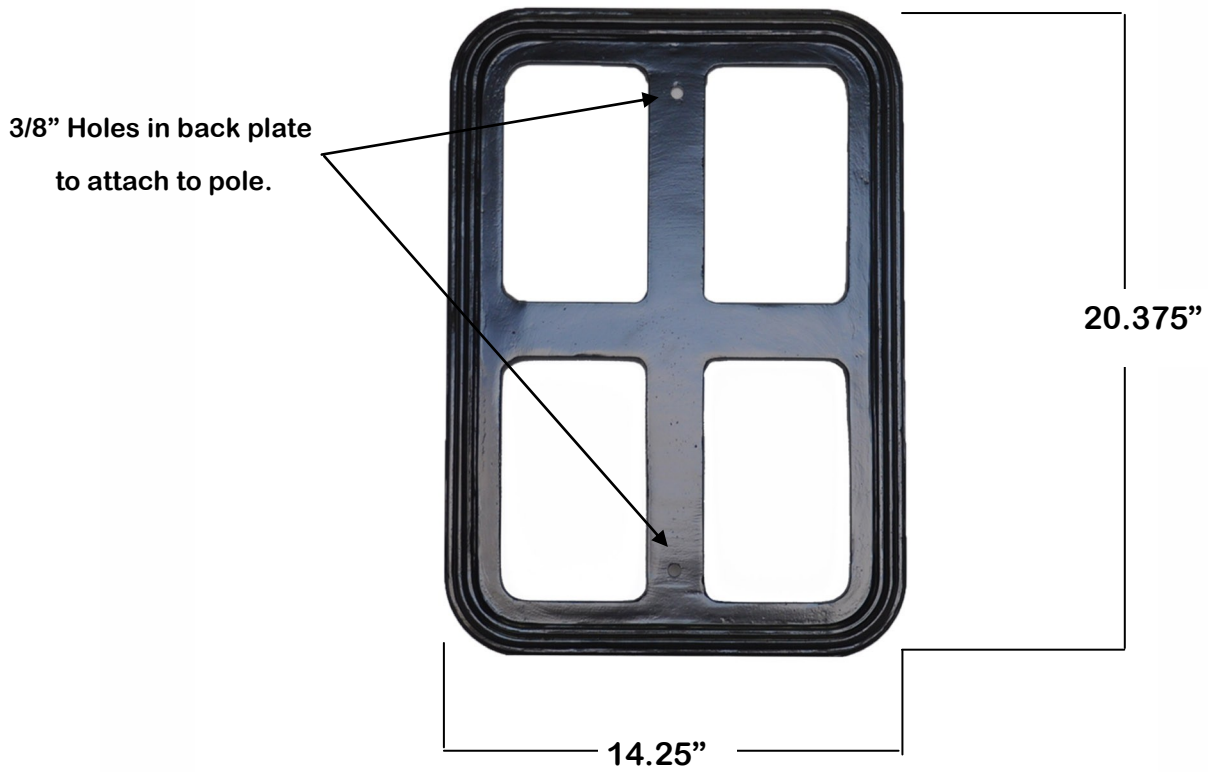

# Specifications

**FR1218**  
**CAST ALUMINUM FRAME**  
**FOR 12" X 18" TRAFFIC SIGN**